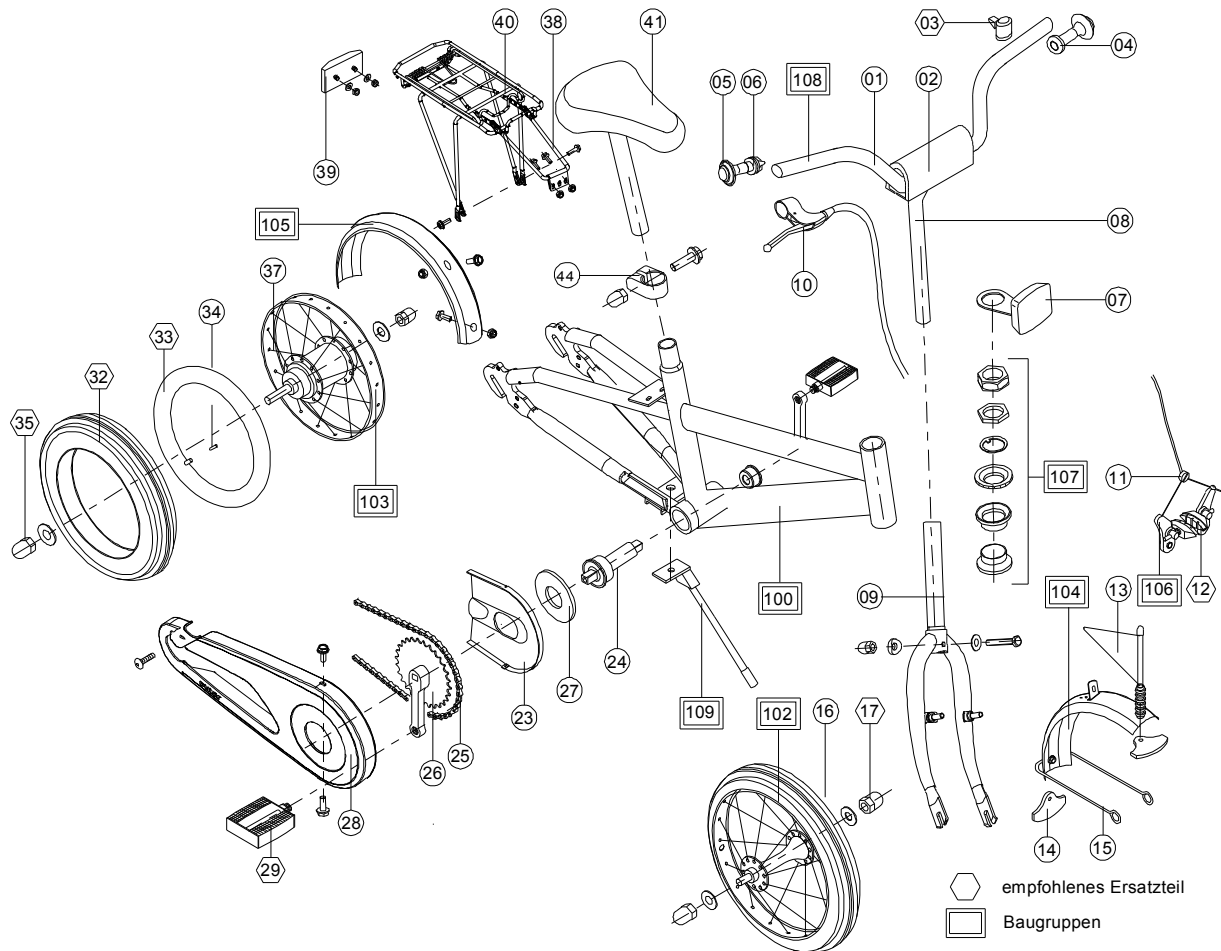

ZMX 18-3 2010

**Capt'n Sharky
3-Gang
4358
BS 01
A-Nr.**

Pos.	Bezeichnung	VPE	A-Nr.	Stück/ Fzg.
1	Lenkerbügel	1	00010406	1
2	Lenkerpolster	1	00000873	1
3	Glocke	1	00020256	1
4	Leergriff links L=122	1	00000267	1
5	Leergriff rechts L=75	1	00010257	1
6	Shifter Bandix f. I-Motion 3-Gang	1	00020272	1
7	Vorderer Reflektor	2	09262049	1
8	Lenkervorbau L=210	1	00010402	1
9	Gabel	1	06203027	1
10	Bremsgriff mit Schelle	1	00010263	1
11	Verbindungskabel Z-Type A/73	1	00010309	1
12	Bremsklotz	2	00001398	2
13	Wimpel	1	56401109	1
14	Kantenschutz	10	00000322	2
15	Schutzblechstrebe vorne	1	50001045	1
16	Vorderrad unbereift	1	56292059	1
17	Hutmutter für Vorderrad	10	00000547	2
23	Kettenschutz Innenteil	1	00010356	1

Capt'n Sharky
3-Gang
4358
BS 01
A-Nr.

Pos.	Bezeichnung	VPE	A-Nr.	Stück/ Fzg.
24	Kompaktlager, Combolager	1	00010054	1
26	Kurbelsatz mit Zahnkranz L=114	1	00000066	1
27	Scheibe für Kettenschutzhalter	1	06261019	1
28	Kettenschutz Außenteil	1	50010774	1
29	Pedale, Paar	1	00010630	1
32	Reifen 18 x 1,75	1	00000094	2
33	Schlauch 18 x 1,75	1	00000795	2
34	Ventil	5	00001354	2
35	Hutmutter für Hinterrad	10	00010643	2
37	Hinterrad unbereift	1	56206019	1
38	Gepäckträgerbügel	1	00010403	1
39	Hinterer Reflektor	2	50010740	1
40	Gepäckträger ohne Bügel	1	00010303	1
43	Sattel kpl. mit Stütze	1	00010732	1
44	Klemmring D=25,4	1	00000428	1
100	Rahmen	1	56238017	1
102	Vorderrad bereift 18 x 1,90	1	56206079	1
103	Hinterrad bereift 18 x 1,90	1	56206029	1
104	Schutzblech vorne	1	06203036	1
105	Schutzblech hinten kpl.	1	56238016	1
106	Cantilever-Felgenbremse kpl.	1	50010215	1
107	Steuersatz D=26,5	1	00001023	1
108	Lenker kpl.	1	06206039	1
109	Seitenständer	1	00001024	1
	Ausbesserungslack (Rahmen) 20,0	1	6000074	