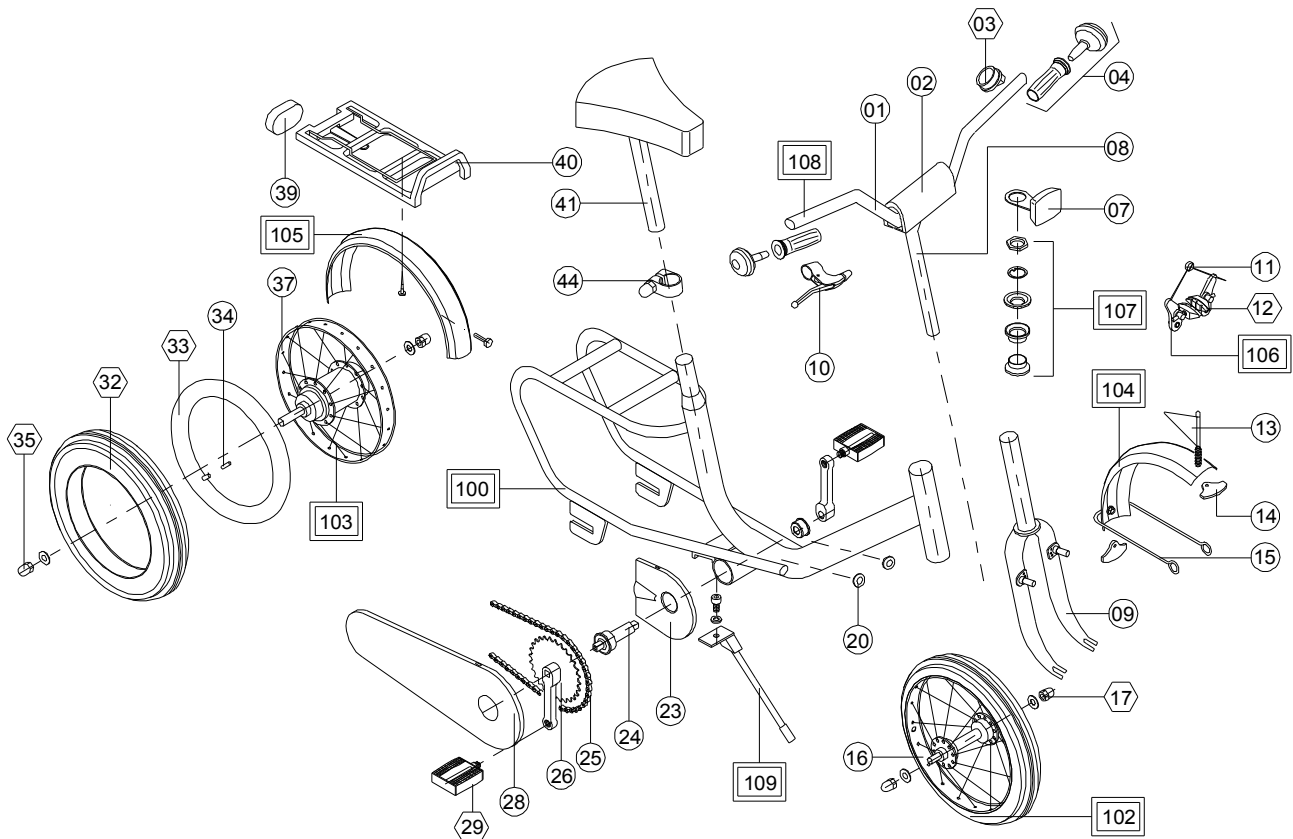

# Z8 2009

⬡ empfohlenes Ersatzteil

▭ Baugruppen

Pos.	Bezeichnung	VPE	rot 4303 BS 02 A-Nr.	oceanblue 4306 BS 01 A-Nr.	lovelypink 4302 BS 01 A-Nr.	Stück/ Fzg.
1	Lenkerbügel	1	06265060	06237038	06237038	1
2	Lenkerpolster	1	00001096	00001096	00001096	1
3	Glocke	1	00000252	00000250	00009914	1
4	Lenkergriff PUKY D=22, Paar	2	50010261	50010261	50010261	2
7	Vorderer Reflektor	1	09262049	09262049	09262049	1
8	Lenkervorbau	1	00010456	00010456	00010456	1
9	Gabel	1	59235013	59271027	59237024	1
10	Bremsgriff kpl.	1	00010291	00010291	00010291	1
11	Verbindungskabel Z-Type A/73	1	00010325	00010325	00010325	1
12	Bremsklotz	2	00001398	00001398	00001398	2
13	Wimpel PUKY	2	59110159	59110159	59110159	1
14	Kantenschutz	10	00000322	00000322	00000322	2
15	Schutzblechstrebe vorne	1	50001045	50001045	50001045	1
16	Vorderrad unbereift	1	59206039	59206039	59206039	1
17	Hutmutter für Vorderrad	10	00000547	00000547	00000547	2
20	Rohrstopfen D=16	20	00000712	00000712	00000712	2
23	Kettenschutzhalter	2	00218113	00218113	00218113	1
24	Kompaktlager	1	00010050	00010050	00010050	1
25	Kette Länge 80 Glieder	1	00218129	00218129	00218129	1
26	Kurbelsatz mit Zahnkranz L=127	1	00000051	00000051	00000051	1
28	Kettenschutz	1	58030156	58030156	50030229	1
29	Pedale, Paar	1	00010630	00010630	00010630	1
32	Reifen 18 x 1,75	1	00000083	00000083	00000083	2
33	Schlauch 18 x 1,75	1	00000795	00000795	00000795	2