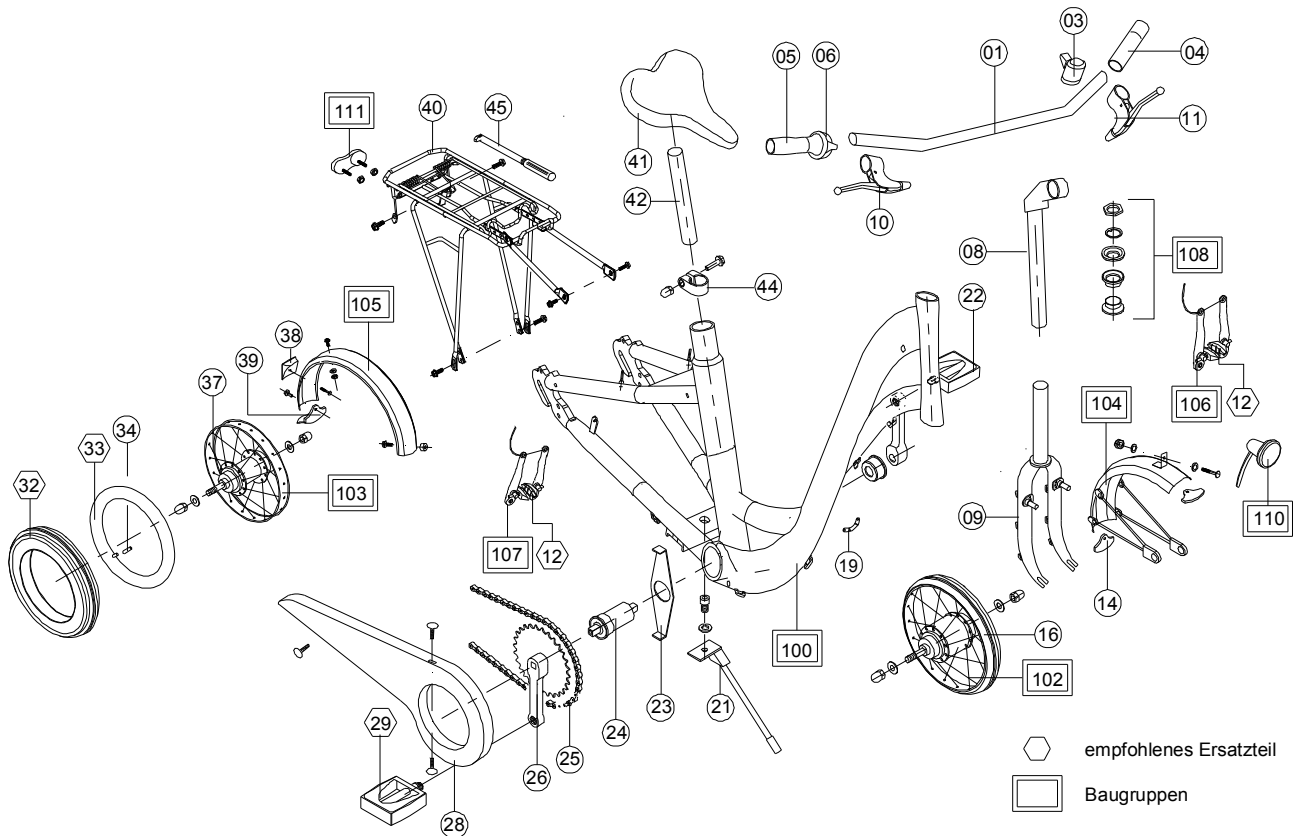

Soulride 24/3-24/7- 2009

Pos.	Bezeichnung	VPE	Soulride 3-Gang weiß/blau 4835 BS 01 A-Nr.	Soulride 7-Gang weiß/blau 4845 BS 01 A-Nr.	Stück Fzg.
1	Lenkerbügel L=560	1	00010405	00010405	1
3	Glocke	1	00020254	00020254	1
4	Lenkergriff links	1	00020258	00020258	1
5	Lenkergriff rechts	1	00020259	00020259	1
6	Schaltgriff Shifter Bandix3/ Shifter Spectro 7	1	00020268	00020265	1
8	Lenkervorbau	1	00010408	00010408	1
9	Gabel	1	00020222	00020222	1
10	Bremsgriff rechts	1	00020202	00020202	1
11	Bremsgriff links	1	00020205	00020205	1
12	Bremsklotz	2	00001398	00001398	2
16	Vorderrad unbereift	1	06293039	06293039	1
21	Seitenständer	1	00011019	00011019	1
23	Kettenschutzhalter	1	00000305	00000305	1
24	BSA Tretlager	1	00020159	00020159	1
25	Kette Länge 96 Glieder	1	00000359	00000359	1
26	Kurbelsatz mit Zahnkranz	1	00010410	00010410	1
28	Kettenschutz	1	00020352	00020352	1
29	Pedale, Paar	1	50010624	50010624	1
32	Reifen 24 x 2,0	1	00010097	00010097	2

Pos.	Bezeichnung	VPE	Soulride 3-Gang weiß/blau 4835 BS 01 A-Nr.	Soulride 7-Gang weiß/blau 4845 BS 01 A-Nr.	Stück Fzg.
33	Schlauch 24 x 2,0	1	00010788	00010788	2
34	Ventil	5	00001354	00001354	2
37	Hinterrad unbereift	1	56293049	56294029	1
38	Rückstrahler	1	00010765	00010765	1
40	Gepäckträger	1	00010302	00010302	1
41	Sattel	1	00010734	00010734	1
42	Sattelstütze	1	xxxxxxx	xxxxxxx	1
44	Klemmring D=32,5	1	00010425	00010425	1
45	Minipumpe	1	00020279	00020279	1
100	Rahmen	1	00020212	00020212	1
102	Vorderrad bereift 24 x 2,0	1	56293019	56293019	1
103	Hinterrad bereift 24 x 2,0	1	56293029	56294019	1
104	Schutzblech vorne kpl.	1	00020826	00020826	1
105	Schutzblech hinten kpl.	1	00020827	00020827	1
106	V-Brake vorne	1	50020209	50020209	1
107	V-Brake hinten	1	50020206	50020206	1
108	Steuersatz	1	00030249	00030249	1
110	Frontscheinwerfer	1	00010762	00010762	1
111	Standrücklicht Toplight	1	00010779	00010779	1