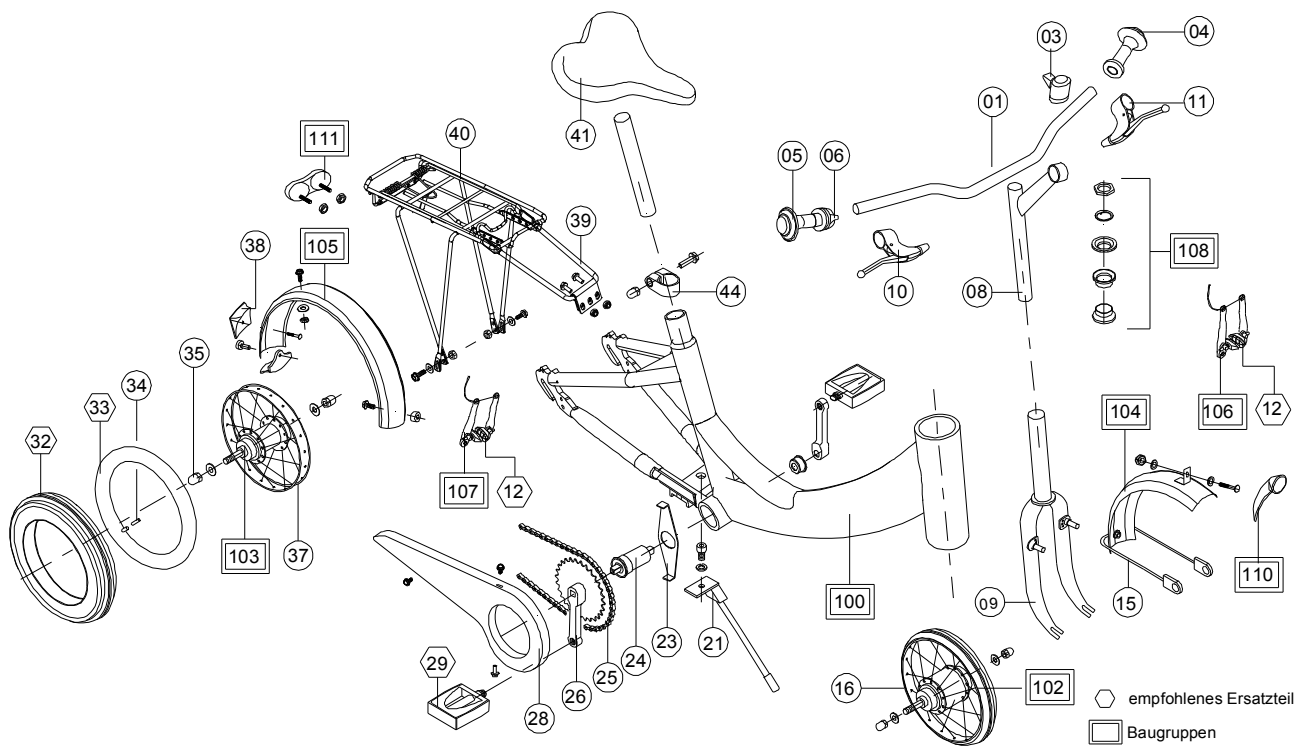

Skyride 20-3 2010

Pos.	Bezeichnung	VPE	weiß/pink	pink/schwarz	Stück Fzg.
			4455 BS 02 A-Nr.	4456 BS 01 A-Nr.	
1	Lenkerbügel L=510	1	00020462	00020462	1
3	Glocke	1	00020254	00020254	1
4	Lenkergriff links	1	00000267	00000267	1
5	Lenkergriff rechts	1	00010257	00010257	1
6	Schaltung i-Motion 3-Gang kpl.	1	00020264	00020264	1
8	Lenkervorbau L=180	1	00000454	00000454	1
9	Gabel	1	00040507	00040503	1
10	Bremsgriff rechts	1	00020202	00020202	1
11	Bremsgriff links	1	00020205	00020205	1
12	Bremsklotz	2	00001398	00001398	2
15	Schutzblechstrebe vorne	1	50001050	50001050	1
16	Vorderrad unbereift	1	06214019	06214019	1
21	Seitenständer	1	00011037	00011037	1
23	Kettenschutzhalter	1	00000305	00000305	1
24	BSA-Lager	1	00020159	00020159	1
25	Kette Länge 84 Glieder	1	00000368	00000368	1
26	Kurbelsatz mit Zahnkranz L=127	1	00000067	00000067	1
28	Kettenschutz	1	50041300	50041300	1
29	Pedale, Paar	1	00010630	00010630	1
32	Reifen 20 x 1,75	1	00000068	00000068	2

Pos.	Bezeichnung	VPE	weiß/pink	pink/schwarz	Stück Fzg.
			4455 BS 02 A-Nr.	4456 BS 01 A-Nr.	
33	Schlauch 20 x 1,75	1	00000799	00000799	2
34	Ventil	5	00001354	00001354	2
35	Hutmutter für Hinterrad	2	00010643	00010643	2
37	Hinterrad unbereift	1	56285149	56285149	1
38	Rückstrahler	2	00010765	00010765	1
39	Gepäckträgerbügel	1	00011084	00011084	1
40	Gepäckträger ohne Streben	1	50010301	50010301	1
41	Sattel	1	00010729	00010729	1
44	Klemmring D=32,5	1	00010425	00010425	1
100	Rahmen	1	00040309	00040304	1
102	Vorderrad bereift 20 x 1,75	1	06214029	06214029	1
103	Hinterrad bereift 20 x 1,75	1	56285109	56285109	1
104	Schutzblech vorne	1	06269049	06269049	1
105	Schutzblech hinten kpl.	1	50010851	50010851	1
106	V-Brake vorne	1	50010209	50010209	1
107	V-Brake hinten	1	50020210	50020210	1
108	Steuersatz 1 1/8	1	00001023	00001023	1
110	Frontscheinwerfer	1	00010764	00010764	1
111	Standlicht Toplight	1	00010779	00010779	1