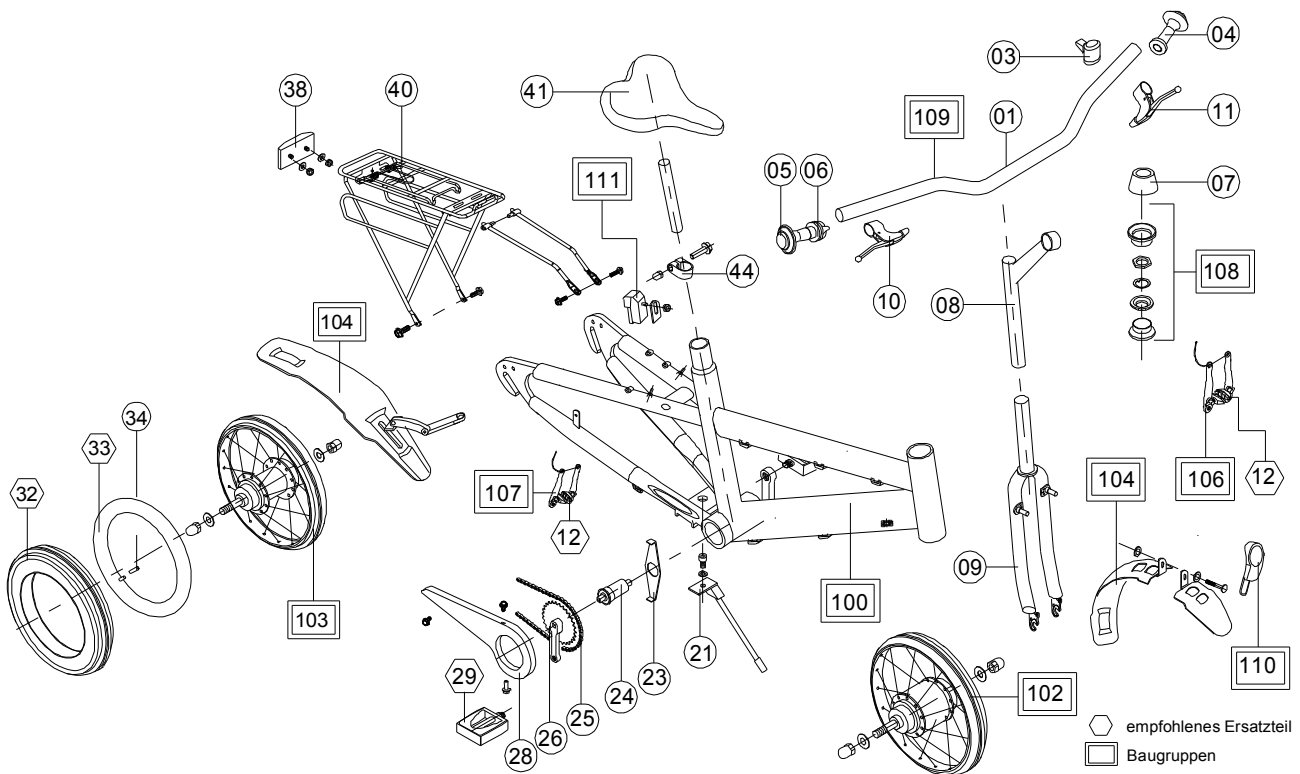

Crusader 24-3 2010

grau/schwarz

4838

3-Gang

BS 01

A-Nr.

Stück
Fzg.

Pos.	Bezeichnung	VPE	A-Nr.	Stück Fzg.
1	Lenkerbügel	1	00040900	1
3	Glocke	1	00020254	1
4	Lenkergriff links	1	00020258	1
5	Lenkergriff rechts	1	00020259	1
6	Shirfter Bandix i-Motion 3	1	00020268	1
8	Lenkervorbau	1	00040901	1
9	Gabel	1	00040506	1
10	Bremsgriff rechts	1	00020202	1
11	Bremsgriff links	1	00020205	1
12	Bremsklotz	2	auf Anfrage	2
21	Seitenständer	1	00009618	1
23	Kettenschutzhalter	1	00000305	1
24	BSA -Lager	1	00020159	1
25	Kette	1	00000359	1
26	Kurbelsatz mit Zahnkranz	1	00010410	1
28	Kettenschutz	1	50020352	1
29	Pedale, Paar	1	00042200	1

grau/schwarz
4838
3-Gang
BS 01
A-Nr.

Pos.	Bezeichnung	VPE	A-Nr.	Stück Fzg.
32	Reifen 24 x 2,0	1	00041600	2
33	Schlauch 24 x 2,0	1	00010788	2
34	Ventil	5	00001354	2
38	Reflektor hinten	1	00010740	1
40	Gepäckträger kpl.	1	00040801	1
41	Sattel	1	00042300	1
44	Klemmring	1	00000513	1
100	Rahmen	1	00040307	1
102	Vorderrad bereift 24 x 2,0	1	06236019	1
103	Hinterrad bereift 24 x 2,0	1	06236039	1
104	Steckschutzblech, Satz	1	00040700	1
106	V-Brake vorne	1	54220209	1
107	V-Brake hinten	1	50042402	1
108	Steuersatz	1	00030249	1
110	Scheinwerfer Sprint LED	1	00041502	1
111	Rücklicht kpl.	1	50041500	1