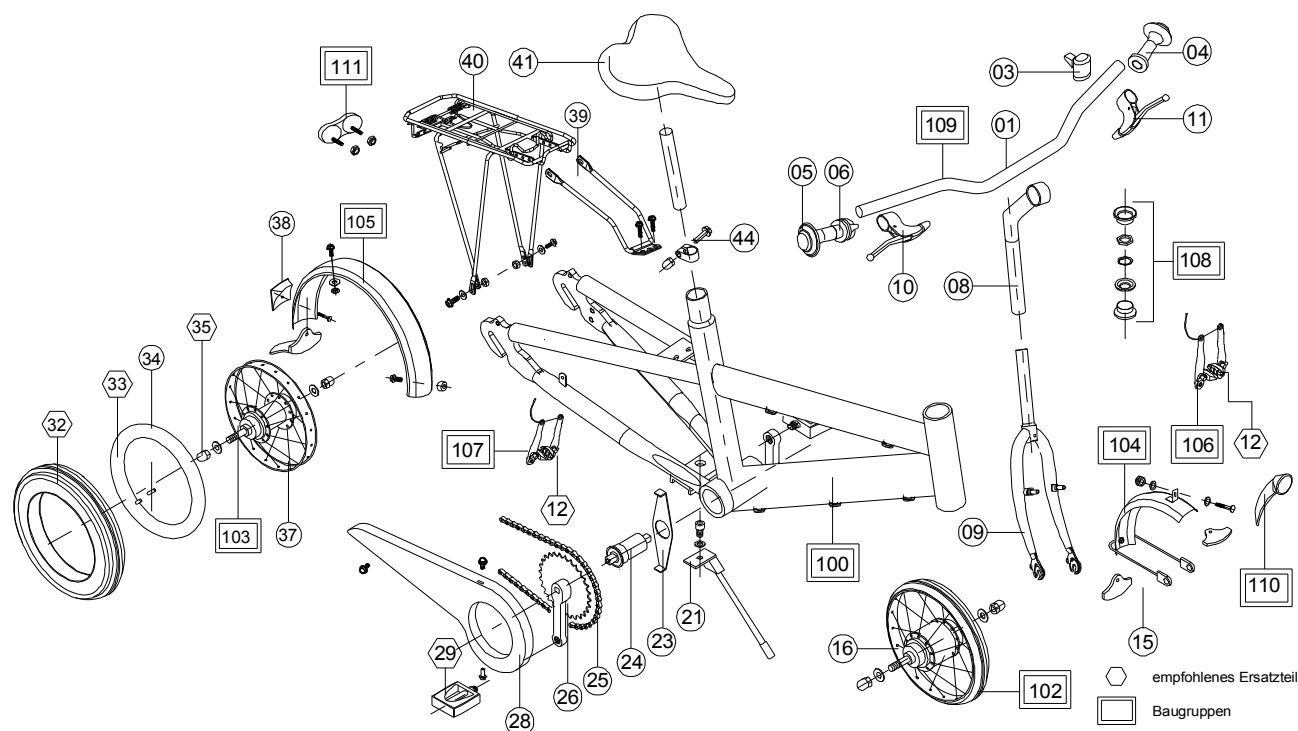

Crusader 20-3 2010

Pos.	Bezeichnung	VPE	grau/schwarz	blau/d-blau	Stück Fzg.
			4568 3-Gang BS 01 A-Nr.	4567 3-Gang BS 01 A-Nr.	
1	Lenkerbügel	1	00020462	00020462	1
3	Glocke	1	00020254	00020254	1
4	Lenkergriff links	1	00000267	00000267	1
5	Lenkergriff rechts	1	00010257	00010257	1
6	Shifter Bandix i-Motion 3	1	00020264	00020264	1
8	Lenkervorbau	1	00000454	00000454	1
9	Gabel	1	00040501	00040502	1
10	Bremsgriff rechts	1	00020202	00020202	1
11	Bremsgriff links	1	00020205	00020205	1
12	Bremsklotz	2	00001398	00001398	2
15	Schutzblechstrebe vorne	1	50001050	50001050	1
16	Vorderrad unbereift	1	06214019	06214019	1
21	Seitenständer	1	00011037	00011037	1
23	Kettenschutzhalter	1	00000305	00000305	1
24	BSA -Lager	1	00020159	00020159	1

Pos.	Bezeichnung	VPE	grau/schwarz	blau/d-blau	Stück Fzg.
			4568 3-Gang BS 01 A-Nr.	4567 3-Gang BS 01 A-Nr.	
25	Kette Länge 84 Glieder	1	00000368	00000368	1
26	Kurbelsatz mit Zahnkranz L=127	1	00000067	00000067	1
28	Kettenschutz	1	50041300	50041300	1
29	Pedale, Paar	1	00010630	00010630	1
32	Reifen 20 x 1,75	1	00000068	00000068	2
33	Schlauch 20 x 1,75	1	00000799	00000799	2
34	Ventil	5	00001354	00001354	2
35	Hutmutter für Hinterrad	2	00010643	00010643	2
37	Hinterrad unbereift	1	56285149	56285149	1
38	Rückstrahler	1	00010765	00010765	1
39	Gepäckträgerbügel	1	00011084	00011084	1
40	Gepäckträger ohne Streben	1	50010301	50010301	1
41	Sattel	1	00010729	00010729	1
44	Klemmring	1	00010425	00010425	1
100	Rahmen	1	00040302	00040303	1
102	Vorderrad bereift 20 x 1,75	1	06214029	06214029	1
103	Hinterrad bereift 20 x 1,75	1	56285109	56285109	1
104	Schutzblech vorne	1	06269049	06269049	1
105	Schutzblech hinten kpl.	1	50010851	50010851	1
106	V-Brake vorne	1	50010209	50010209	1
107	V-Brake hinten	1	50042400	50042400	1
108	Steuersatz	1	00001023	00001023	1
110	Halogenscheinwerfer vorne	1	00010764	00010764	1
111	Rücklicht kpl.	1	00010779	00010779	1